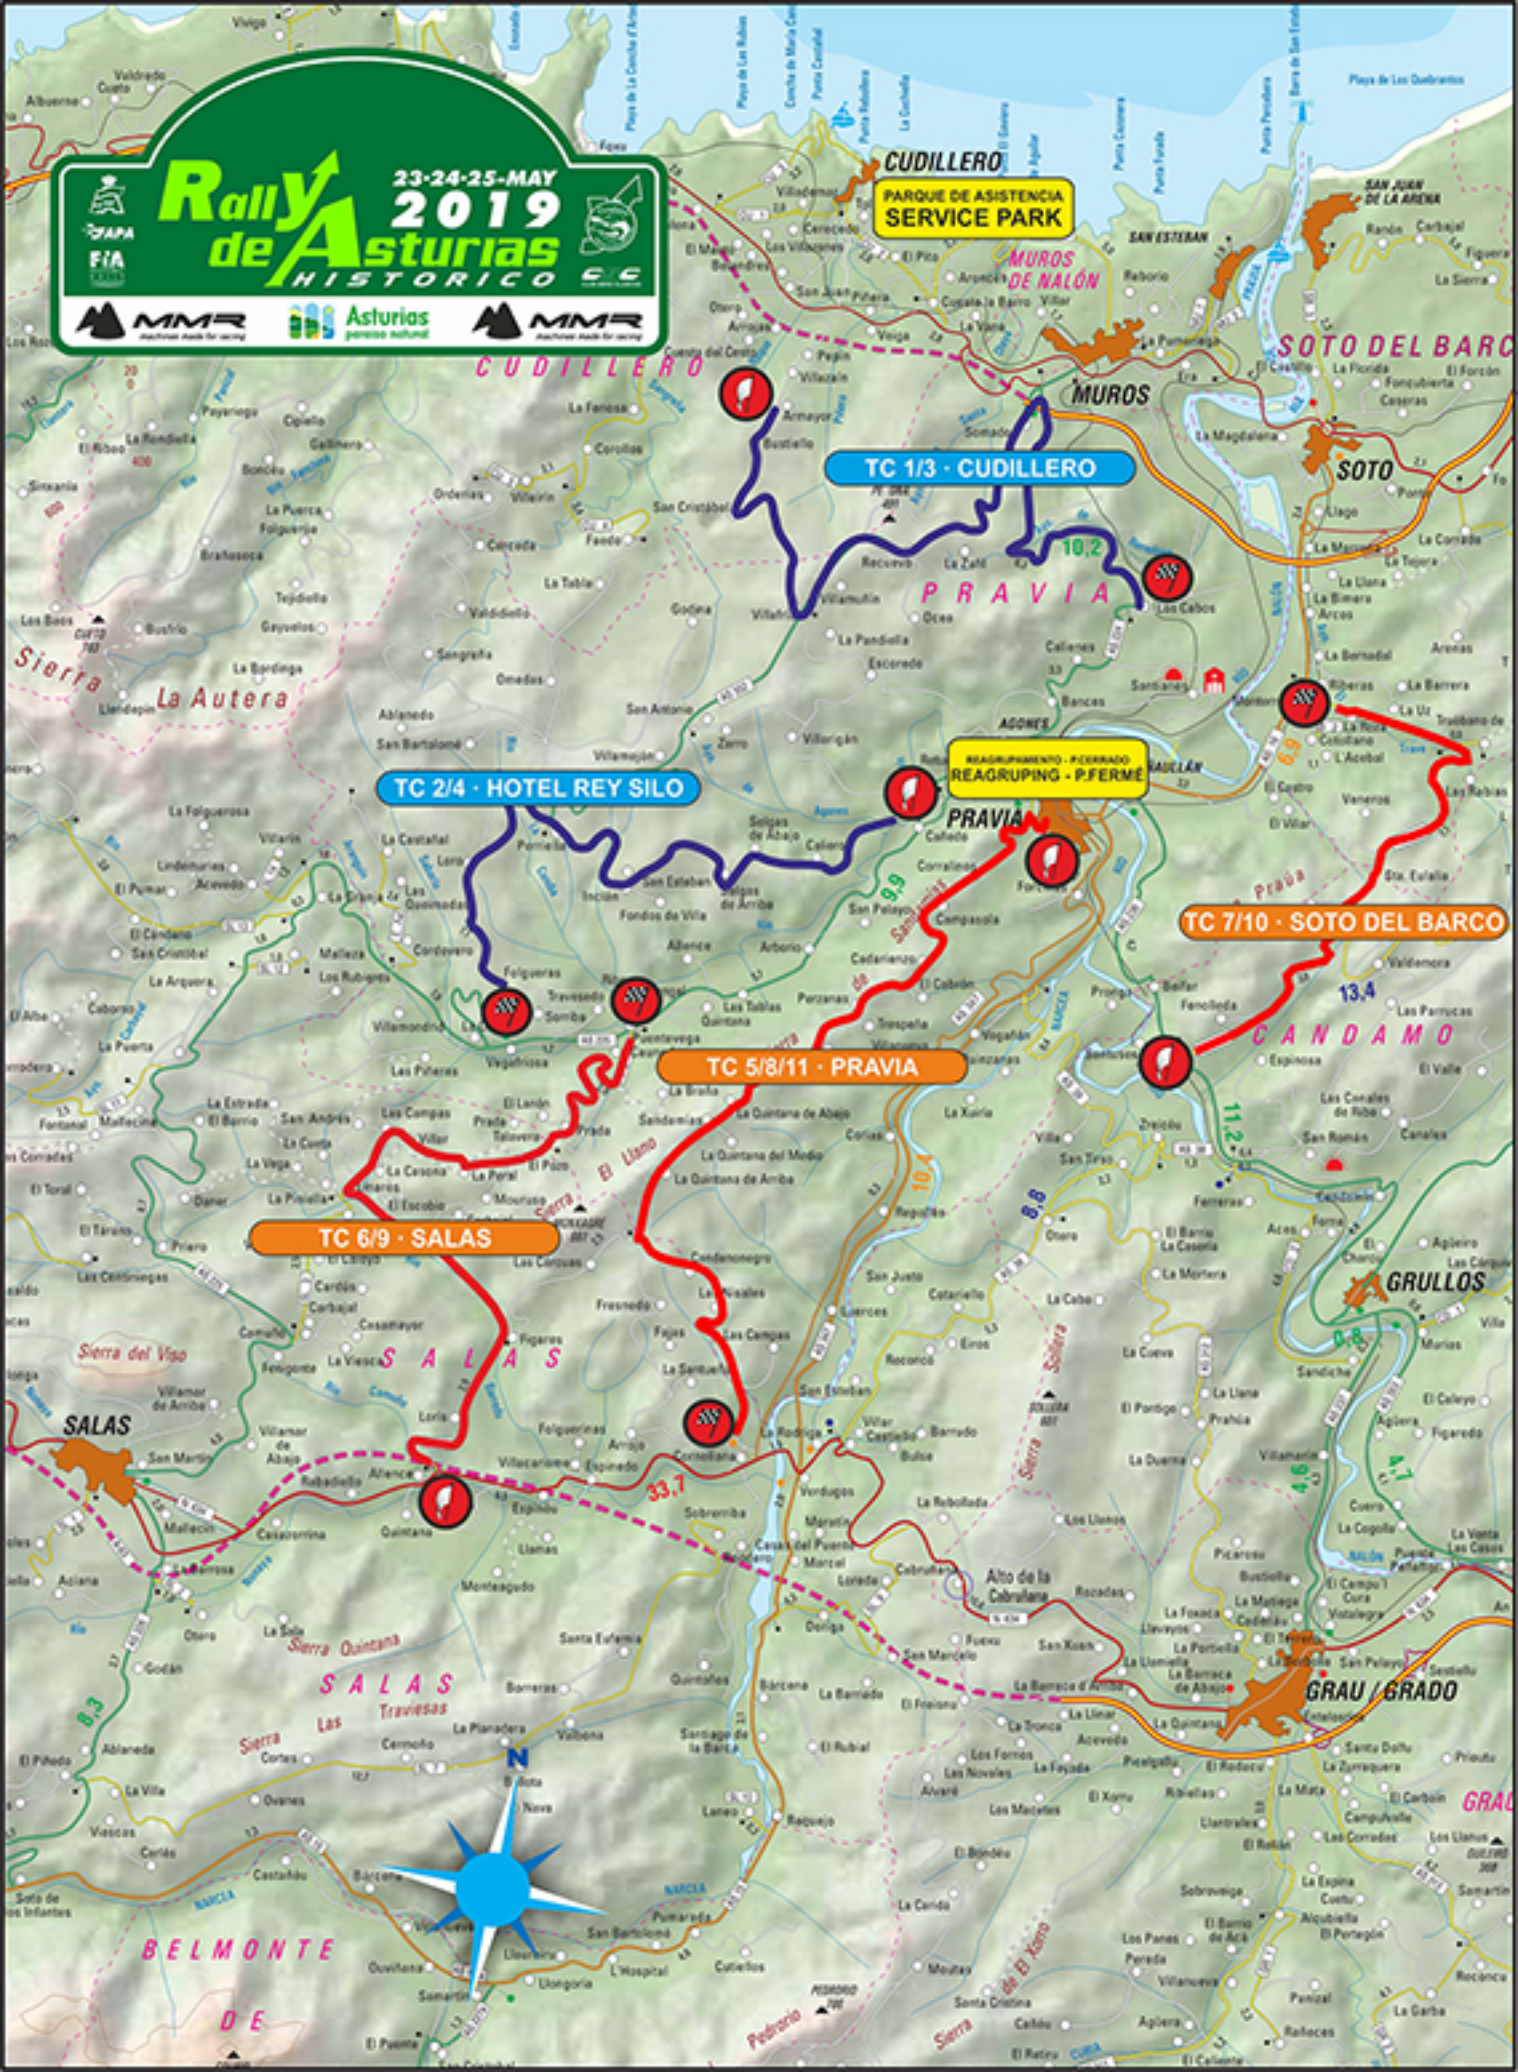

Rally de Asturias 2019 HISTORICO

23-24-25-MAY

MMR Asturies MMR

CUDILLERO
PARQUE DE ASISTENCIA
SERVICE PARK

TC 1/3 - CUDILLERO

TC 2/4 - HOTEL REY SILO

REAGRUPAMIENTO - PFERME

TC 5/8/11 - PRAVIA

TC 7/10 - SOTO DEL BARCO

TC 6/9 - SALAS

GRAU / GRADO